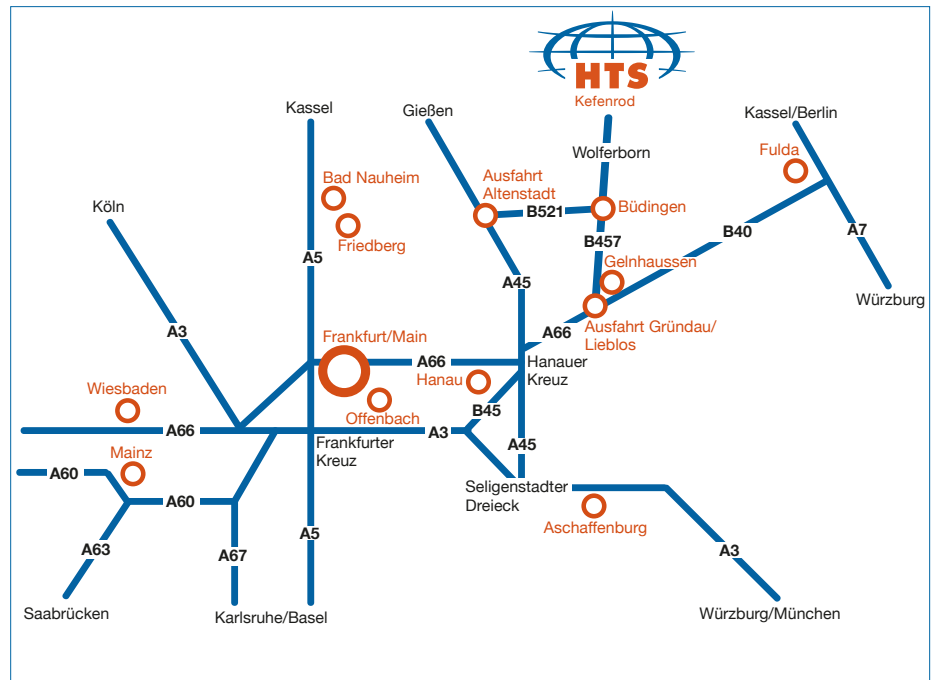

Adresse et Coordonnées

RÖDER HTS HÖCKER GmbH
Hinter der Schlagmühle 1
Kefenrod, D-63699
Allemagne

T: +49 (0) 60 49 95 100

E: verkauf@roeder-hts.de

En venant de l'autoroute A45

Sortie "Altenstadt" en direction de Büdingen (B521). Arrivée à Büdingen au rond-point tout droit (2ème sortie) vers la direction de Gelnhausen (devant le centre commercial 'Joh' sur votre gauche et puis passer le passage à niveau). Au feu à gauche en passant sous le pont de chemin de fer et en direction de Birstein & Rinderbügen. Traverser le village de Rinderbügen en direction de Wolferborn. Lorsque vous entrez dans Wolferborn suivre les indications pour RÖDER HTS HÖCKER "Kefenrod". La route part vers la droite, suivre cette route (après la station essence située sur le côté gauche) vers la direction de Kefenrod. L'usine RÖDER HTS HÖCKER est visible de la route sur la droite. Si vous rencontrez des difficultés à trouver nos installations, appelez le 0049 (0) 6 72 46 98 82 pour l'assistance.

En venant de l'autoroute A66

Prenez la sortie "Gründau & Lieblos" dans le sens Büdingen (B457). Prendre la première sortie au rond-point et l'approche du feu (le concessionnaire BMW HESS sera sur le côté droit) choisissez la voie de droite et suivez la route sous le pont de chemin de fer en direction de Birstein & Rinderbügen. Traverser le village de Rinderbügen en direction de Wolferborn. Lorsque vous entrez dans Wolferborn suivre les indications pour RÖDER HTS HÖCKER "Kefenrod". La route part vers la droite, suivre cette route (après la station essence située sur le côté gauche) en direction de Kefenrod. L'usine RÖDER HTS HÖCKER est visible de la route sur la droite. Si vous rencontrez des difficultés à trouver nos installations, appelez le 0049 (0) 6 72 46 98 82 pour l'assistance.

En venant de l'autoroute A7

Prenez la sortie Fulda-Sued & Eichenzell 93 puis la route B40 en direction de Francfort / h (A66). Continuez sur cette route et prenez la sortie Gruendau & Lieblos dans le sens de Büdingen (B457). Prenez la première sortie au rond-point et approchez-vous du feu (le concessionnaire BMW HESS sera sur le côté droit) choisissez la voie de droite et suivez la route sous le pont de chemin de fer en direction de Birstein & Rinderbügen. Traversez le village de Rinderbügen en direction de Wolferborn. Lorsque vous entrez dans Wolferborn suivre les indications pour RÖDER HTS HÖCKER "Kefenrod". La route part vers la droite, suivre cette route (après la station essence située sur le côté gauche) en direction de Kefenrod. L'usine RÖDER HTS HÖCKER est visible de la route sur la droite. Si vous rencontrez des difficultés à trouver nos installations appelez le 0049 (0) 6 72 46 98 82 pour l'assistance.